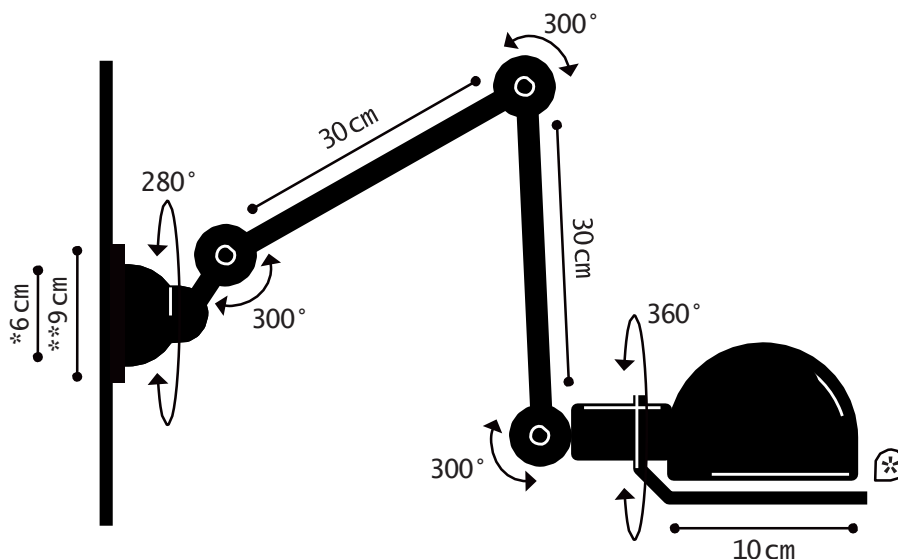

SIGNAL® REF. SI331

TECHNICAL SHEET
FICHE TECHNIQUE

OPTION

1. Switch | Interrupteur
   - Switch and/or Cordon | Interrupteur et/ou Cordon
2. Switch position : Base | Position de l'interrupteur : Socle

INCLUS

- Back plate | Rosace de fixation
- Circle handling | Cercle de manipulation

WALL LAMP

MATERIAL

Steel - Cast aluminium - Aluminium
Porcelain (socket)

WEIGHT

Net weight : 0.70kg
Brut weight : 1.20kg

DIMENSIONS

Head : 10cm without circle handling
2 arms 30cm long
*ø60mm base to screw
**ø90mm back plate

PACKAGING

51/23/21cm

APPLIQUE MURALE

MATERIAUX

Acier - Fonte d'aluminium - Aluminium
Porcelaine (douille)

POIDS

Poids net : 0.70kg
Poids brut : 1.20kg

DIMENSIONS

Réflecteur : 10cm hors cercle
2 bras de 30cm
*Socle à visser ø60mm
**Rosace de fixation ø90mm

PACKAGING

51/23/21cm

COLOR CHART

NUANCIER

Colors also available in MAT excepted 1036, 9006, BLO
Couleurs également disponibles en MAT sauf 1036, 9006, BLO

Moutarde Mustard JAU / 1003	Ivoire Ivory IVO / 1015	Jaune Souffre Sulfur Yellow JSO / 1016	Or Nacré Pearl Gold BRO / 1036	Orange ORA / 2004	Bourgogne Burgundy BOU / 3005	Rouge Red ROU / 3020
Rose Pink ROS / 4003	Fuchsia Violet Violet Fuchsia FUS / 4008	Bleu Clair Light Blue BLE / 5012	Bleu Ocean Ocean Blue BLO / 5020	Bleu d'Eau Water Blue TUR / 5021	Bleu Pastel Pastel Blue BLP / 5024	Vert Olive Olive Green VER / 6003
Vert Pomme Apple Green VEP / 6018	Vert d'Eau Water Green VDO / 6019	Kaki Gris Grey Khaki KAK / 7002	Gris Souris Mouse Grey GRI / 7005	Gris Granit Granit Grey GRG / 7026	Chocolat Chocolate MAR / 8017	Gris Argent Silver Grey GRA / 9006
Noir Black NOB / 9011	Blanc White BLC	Vert Vespa Vespa Green VEV	Chrome CHR	Acier Brossé Brushed Steel ABR	Noir Martelé Black Hammered NOM	Cuivre Martelé Copper Hammered CUM